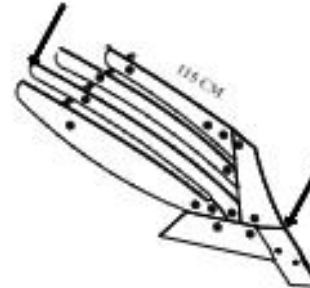

21) İnce Ayar Kelepçesi (Ön)

22) Ayak Boru Sistemi

24) Yay Saplaması Takımı

26) Çelik Yay

27) Saplama Rondelasi

TEKER VE ÜST KOL SİSTEMİ

28) Üst Kol Mafsalı

29) Üst Destek Profili

30) Teker Sacı

31) Teker Laması

32) Demir Tekerlek

33) Teker Pimi

34) Üst Destek Profili Bağlantı Sacı

KULAK TİPLERİ

B TİPİ STANDART PARÇALI KULAK

D TİPİ AVRUPA PARÇALI KULAK

F TİPİ AVRUPA ÇİTA KULAK

H TİPİ STANDART ÇİTA KULAK

A TİPİ STANDART DÜZ KULAK

C TİPİ AVRUPA PARÇALI İZGARA KULAK

E TİPİ (123 CM) AVRUPA TAM BÜKÜK KULAK

G TİPİ STANDART ÇİTA KULAK

A TİPİ KULAK MODELİ

B TİPİ KULAK MODELİ