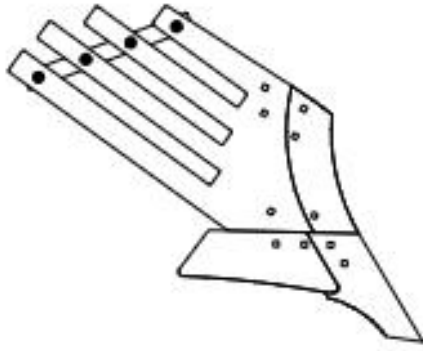

21) İnce Ayar Kelepçesi (Ön)

22) Ayak Boru Sistemi

24) Yay Saplaması Takımı

26) Çelik Yay

27) Saplama Rondelasi

TEKER VE ÜST KOL SİSTEMİ

28) Üst Kol Mafsalı

29) Üst Destek Profili

30) Teker Sacı

31) Teker Laması

32) Demir Tekerlek

33) Teker Pimi

34) Üst Destek Profili Bağlantı Sacı

KULAK TİPLERİ

B TİPİ STANDART PARÇALI KULAK

D TİPİ AVRUPA PARÇALI KULAK

F TİPİ AVRUPA ÇİTA KULAK

H TİPİ STANDART ÇİTA KULAK

A TİPİ STANDART DÜZ KULAK

C TİPİ AVRUPA PARÇALI İZGARA KULAK

E TİPİ (123 CM) AVRUPA TAM BÜKÜK KULAK

G TİPİ STANDART ÇİTA KULAK

A TİPİ KULAK MODELİ

B TİPİ KULAK MODELİ

C TİPİ KULAK MODELİ

D TİPİ KULAK MODELİ

E TİPİ KULAK MODELİ

F TİPİ KULAK MODELİ

G TİPİ KULAK MODELİ

H TİPİ KULAK MODELİ