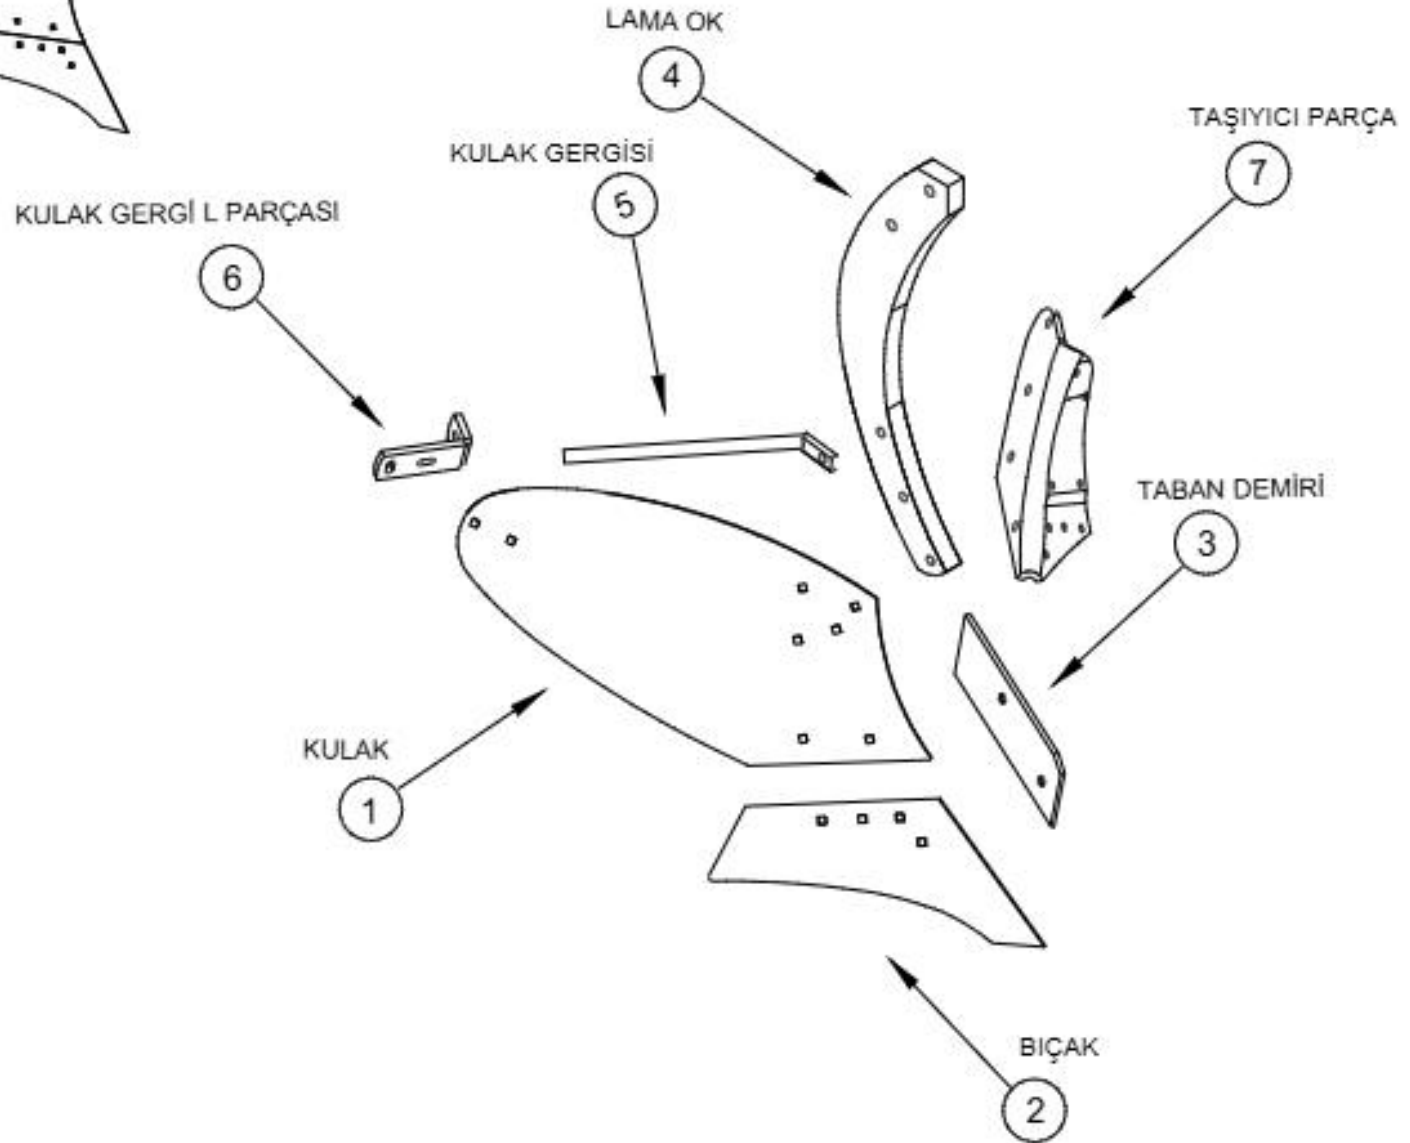

30) Teker Sacı

31) Teker Laması

32) Demir Tekerlek

33) Teker Pimi

34) Üst Destek Profili Bağlantı Sacı

KULAK TİPLERİ

B TİPİ STANDART PARÇALI KULAK

D TİPİ AVRUPA PARÇALI KULAK

F TİPİ AVRUPA ÇİTA KULAK

H TİPİ STANDART ÇİTA KULAK

A TİPİ STANDART DÜZ KULAK

C TİPİ AVRUPA PARÇALI İZGARA KULAK

E TİPİ (123 CM) AVRUPA TAM BÜKÜK KULAK

G TİPİ STANDART ÇİTA KULAK

A TİPİ KULAK MODELİ

B TİPİ KULAK MODELİ

C TİPİ KULAK MODELİ

D TİPİ KULAK MODELİ

E TİPİ KULAK MODELİ

F TİPİ KULAK MODELİ

G TİPİ KULAK MODELİ

H TİPİ KULAK MODELİ