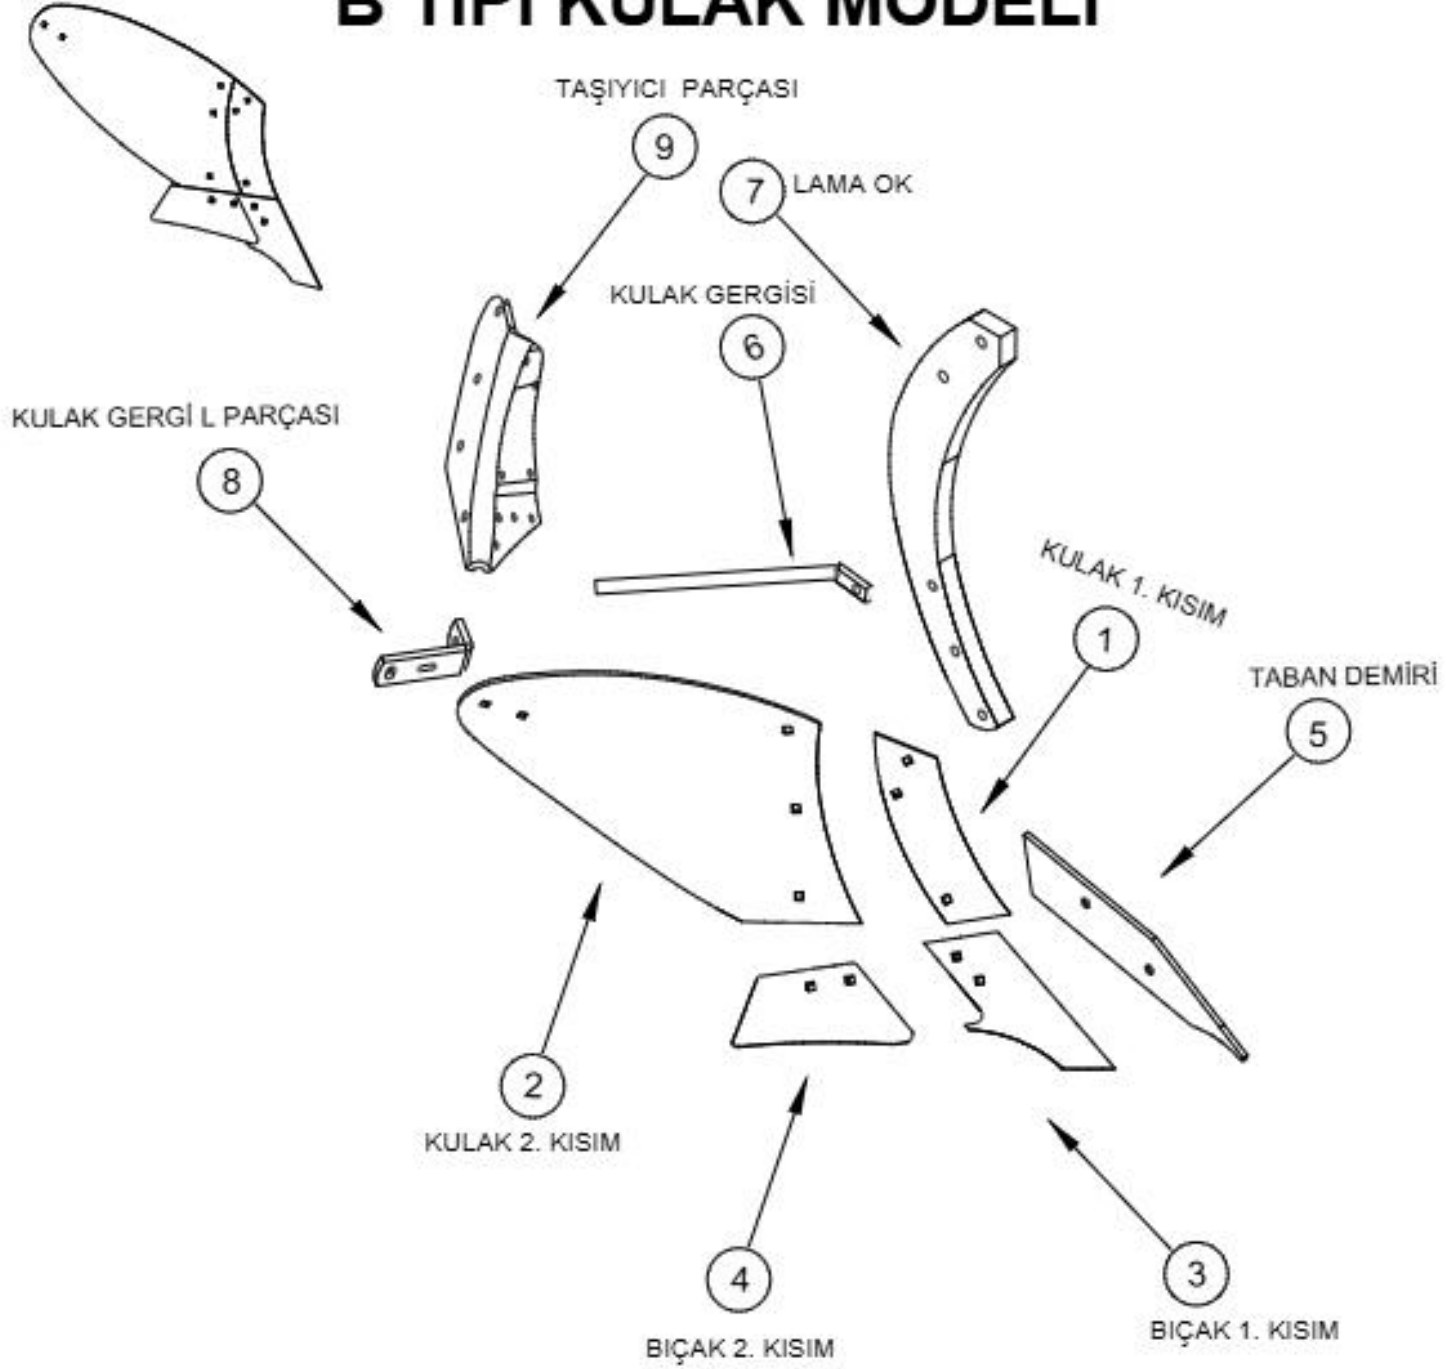

F TİPİ AVRUPA ÇİTA KULAK

H TİPİ STANDART ÇİTA KULAK

A TİPİ STANDART DÜZ KULAK

C TİPİ AVRUPA PARÇALI İZGARA KULAK

E TİPİ (123 CM) AVRUPA TAM BÜKÜK KULAK

G TİPİ STANDART ÇİTA KULAK

A TİPİ KULAK MODELİ

B TİPİ KULAK MODELİ

C TİPİ KULAK MODELİ

D TİPİ KULAK MODELİ

E TİPİ KULAK MODELİ

F TİPİ KULAK MODELİ

G TİPİ KULAK MODELİ

H TİPİ KULAK MODELİ