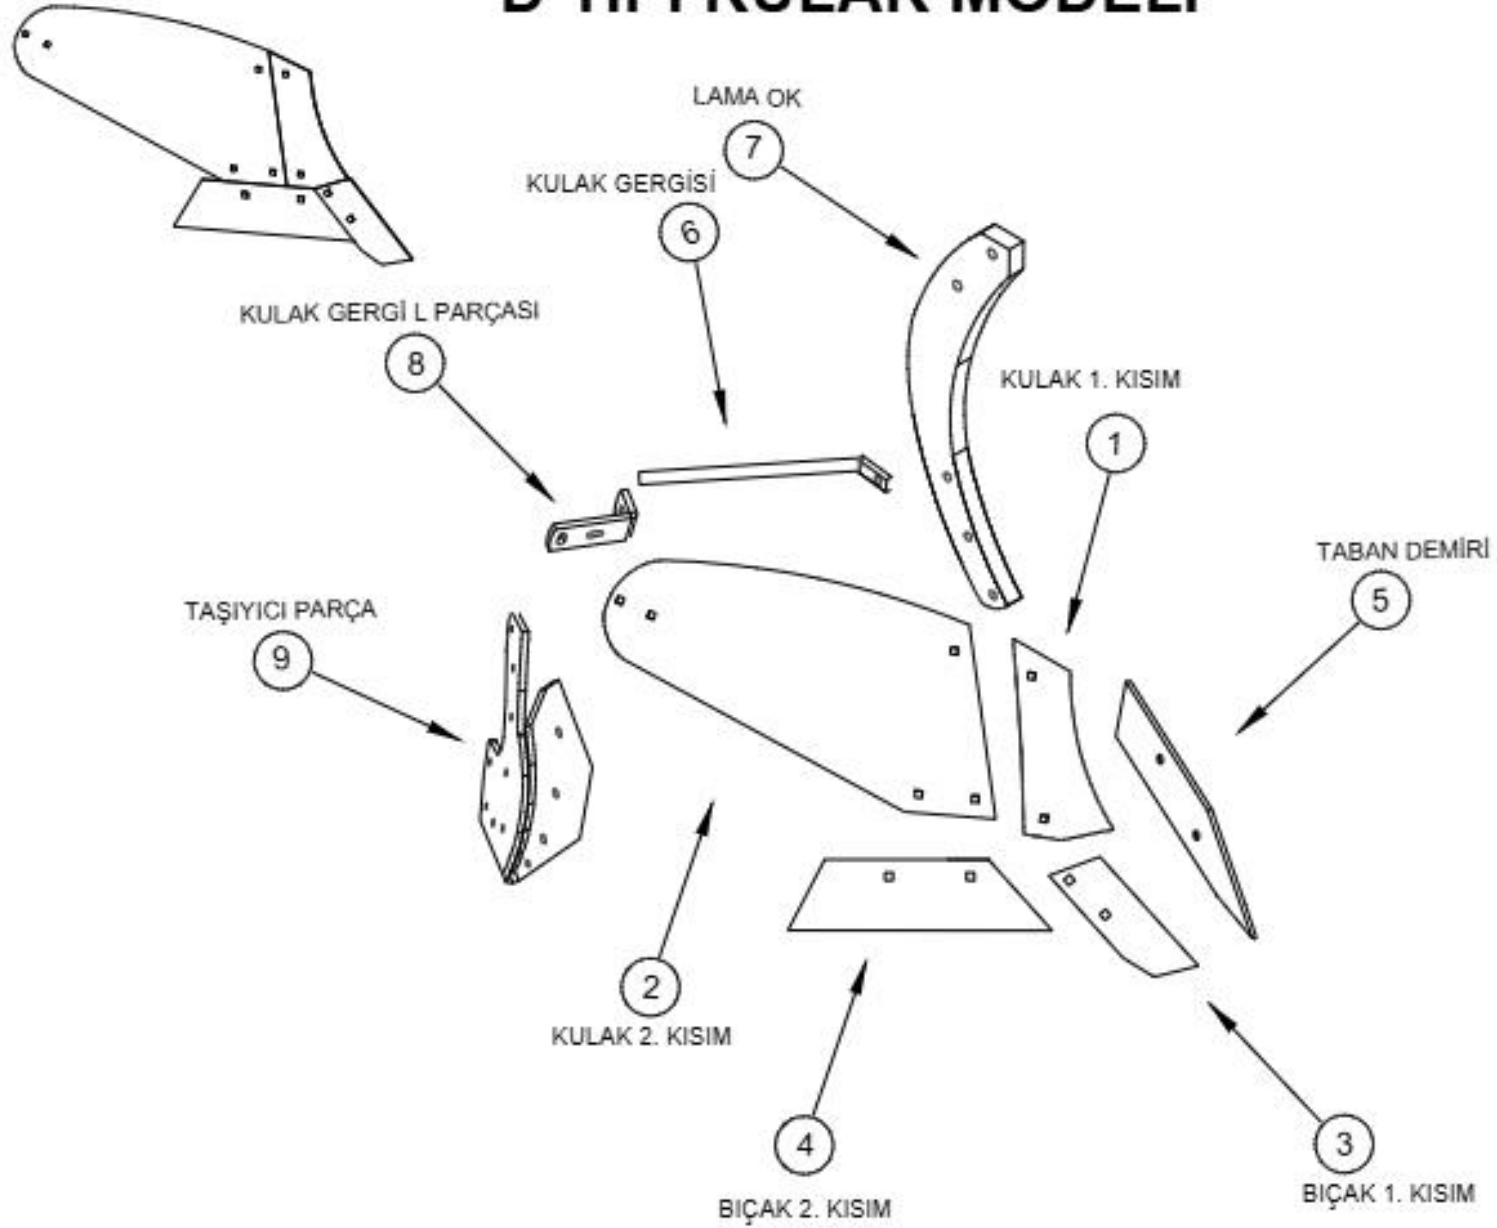

21) İnce Ayar Kelepçesi (Ön)

22) Ayak Boru Sistemi

24) Yay Saplaması Takımı

26) Çelik Yay

27) Saplama Rondelasi

TEKER VE ÜST KOL SİSTEMİ

28) Üst Kol Mafsalı

29) Üst Destek Profili

30) Teker Sacı

31) Teker Laması

32) Demir Tekerlek

33) Teker Pimi

34) Üst Destek Profili Bağlantı Sacı

KULAK TİPLERİ

B TİPİ STANDART PARÇALI KULAK

D TİPİ AVRUPA PARÇALI KULAK

F TİPİ AVRUPA ÇİTA KULAK

H TİPİ STANDART ÇİTA KULAK

A TİPİ STANDART DÜZ KULAK

C TİPİ AVRUPA PARÇALI İZGARA KULAK

E TİPİ (123 CM) AVRUPA TAM BÜKÜK KULAK

G TİPİ STANDART ÇİTA KULAK

A TİPİ KULAK MODELİ

B TİPİ KULAK MODELİ

C TİPİ KULAK MODELİ

D TİPİ KULAK MODELİ

E TİPİ KULAK MODELİ

F TİPİ KULAK MODELİ

G TİPİ KULAK MODELİ

H TİPİ KULAK MODELİ