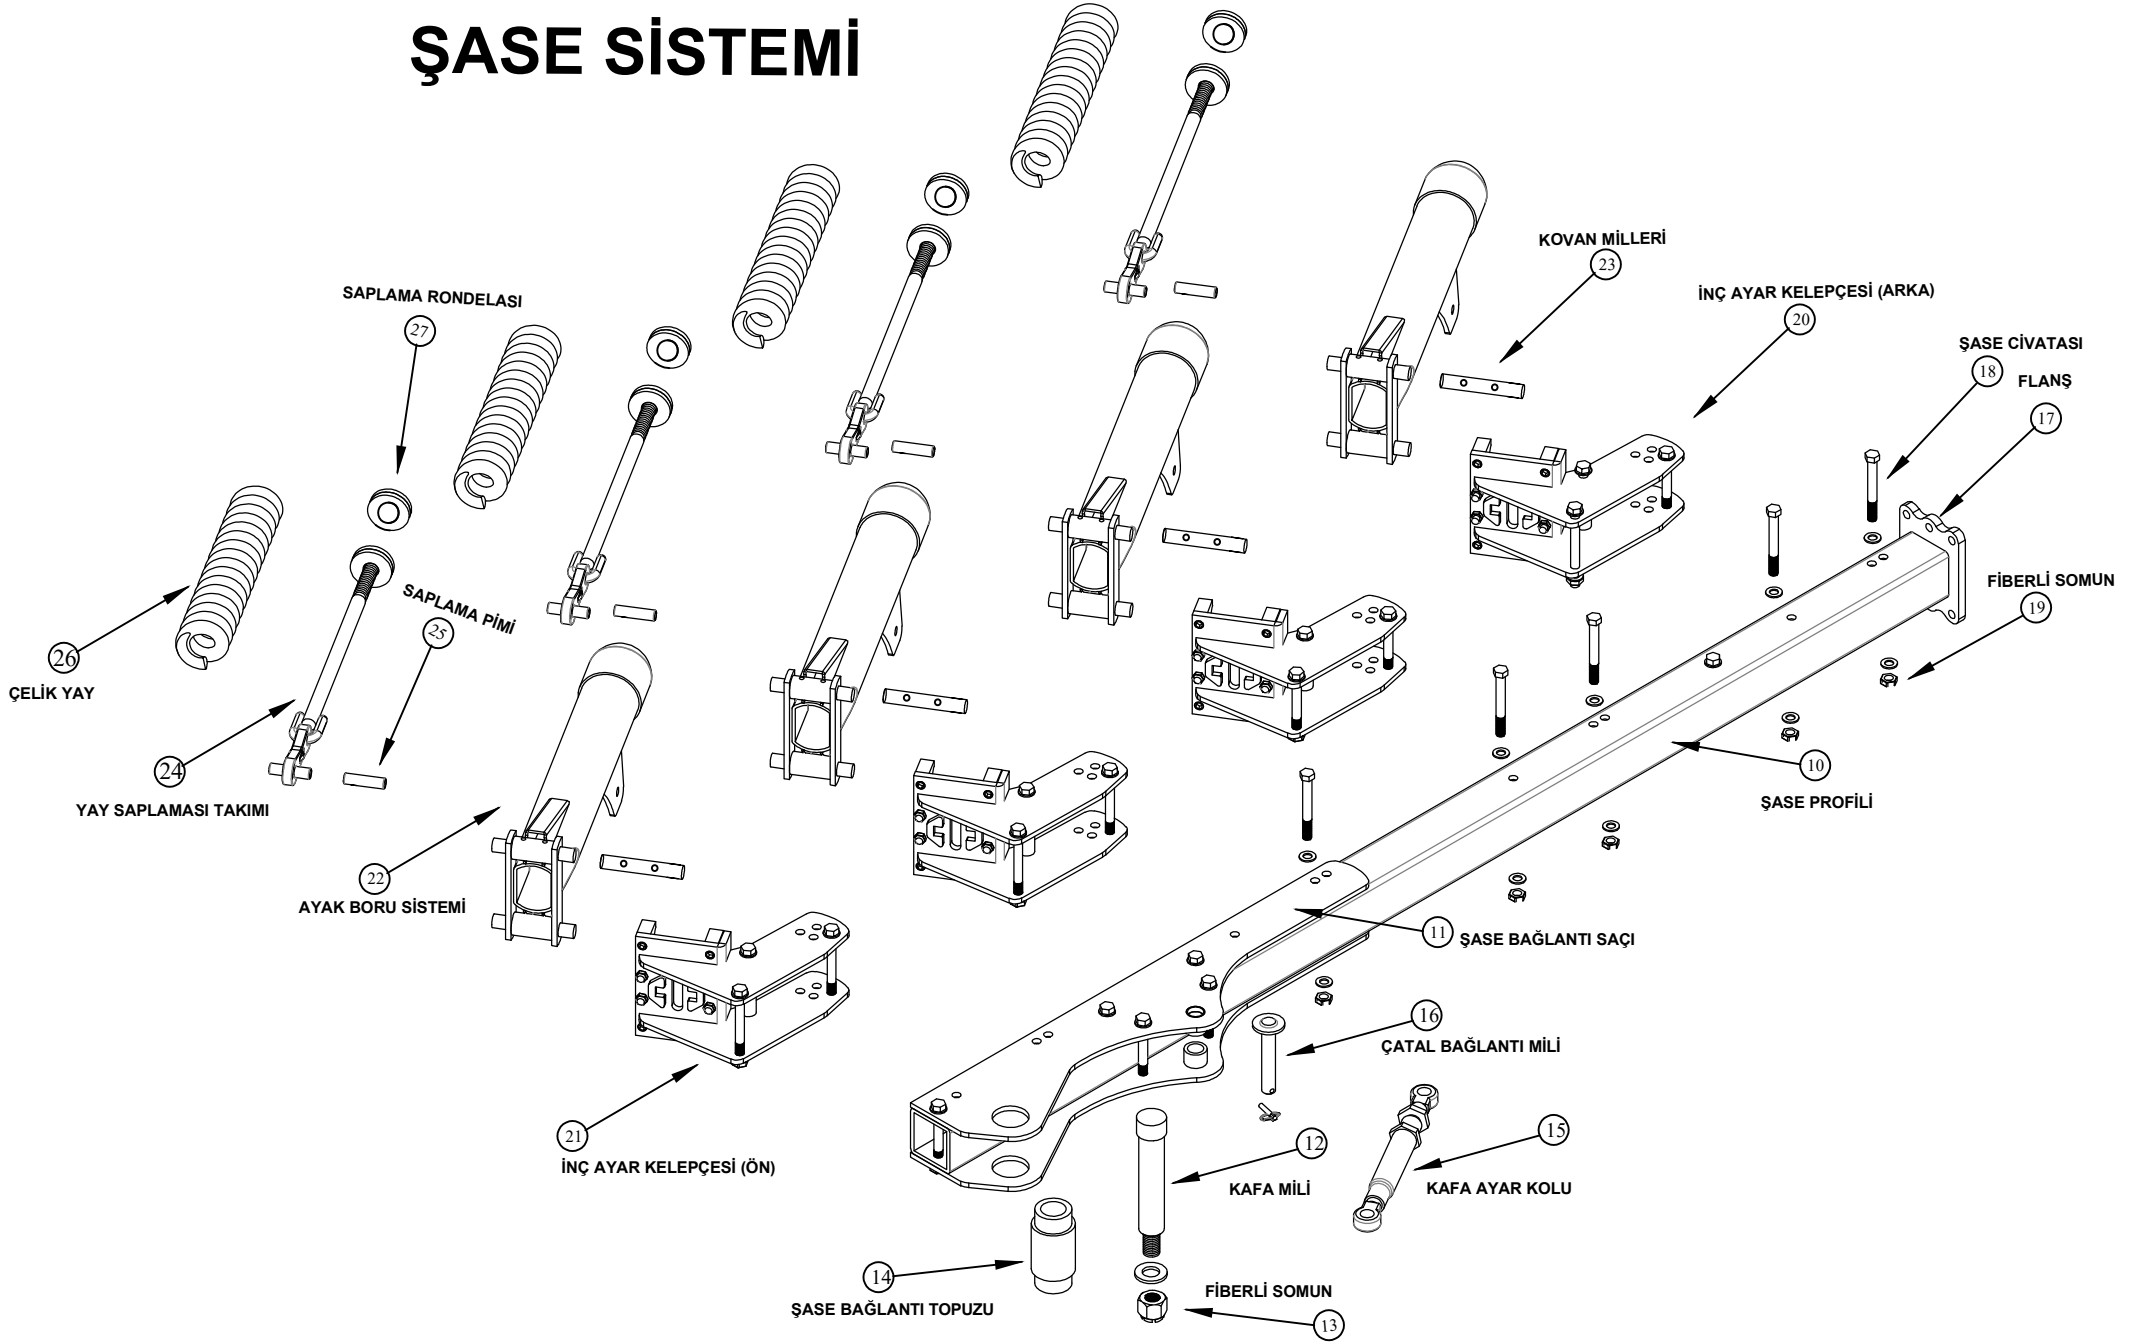

MEKANİK İNÇ AYARLI YAYLI PULLUK

KAFA SİSTEMİ

1) Kafa Sistemi

2) Krank Sistemi

3) Kafa Sistemi Dik Kollar

4) Üst Kol Pimi

5) Pulluk Destek Ayađı

6) Kafa Çatalı Bağlantı Pimi

7) Krank Pimi

8) Krank Bağlantı Sacları - 1

8) Krank Bağlantı Sacları - 2

8) Krank Bağlantı Sacları - 3

9) Destek Ayağı Pimi

ŞASE SİSTEMİ

10) Şase Profili

11) Şase Bağlantı Sacı

12) Kafa Mili

13) Fiberli Somun

14) Şase Bağlantı Topuzu

15) Kafa Ayar Kolu

16) Çatal Bağlantı Mili

18) Şase Cıvatası

19) Fiberli Somun

20) İnce Ayar Kelepçesi (Arka)

F TİPİ AVRUPA ÇİTA KULAK

H TİPİ STANDART ÇİTA KULAK

A TİPİ STANDART DÜZ KULAK

C TİPİ AVRUPA PARÇALI İZGARA KULAK

E TİPİ (123 CM) AVRUPA TAM BÜKÜK KULAK

G TİPİ STANDART ÇİTA KULAK

A TİPİ KULAK MODELİ

B TİPİ KULAK MODELİ