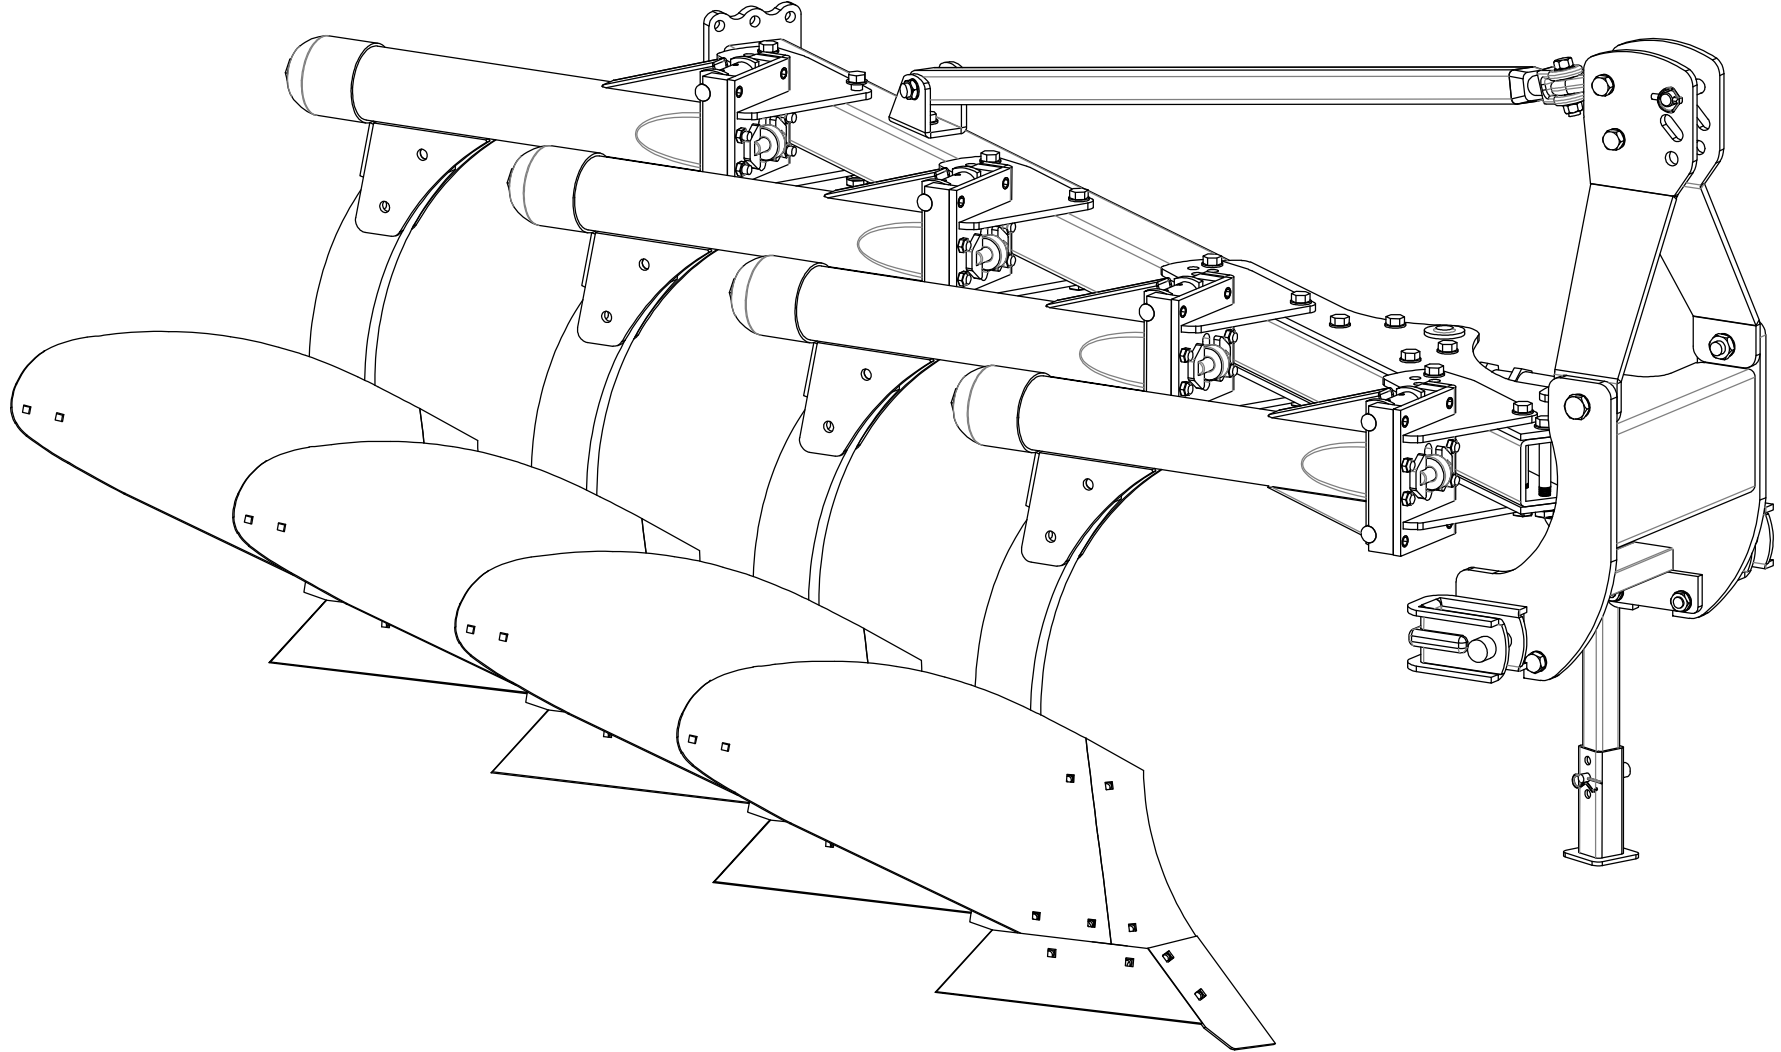

MEKANİK İNÇ AYARLI YAYLI PULLUK

KAFA SİSTEMİ

1) Kafa Sistemi

2) Krank Sistemi

3) Kafa Sistemi Dik Kollar

4) Üst Kol Pimi

5) Pulluk Destek Ayađı

6) Kafa Çatalı Bağlantı Pimi

7) Krank Pimi

8) Krank Bağlantı Sacları - 1

8) Krank Bağlantı Sacları - 2

8) Krank Bağlantı Sacları - 3

9) Destek Ayağı Pimi

ŞASE SİSTEMİ

10) Şase Profili

11) Şase Bağlantı Sacı

30) Teker Sacı

31) Teker Laması

32) Demir Tekerlek

33) Teker Pimi

34) Üst Destek Profili Bağlantı Sacı

KULAK TİPLERİ

B TİPİ STANDART PARÇALI KULAK

D TİPİ AVRUPA PARÇALI KULAK

F TİPİ AVRUPA ÇİTA KULAK

H TİPİ STANDART ÇİTA KULAK

A TİPİ STANDART DÜZ KULAK

C TİPİ AVRUPA PARÇALI İZGARA KULAK

E TİPİ (123 CM) AVRUPA TAM BÜKÜK KULAK

G TİPİ STANDART ÇİTA KULAK

A TİPİ KULAK MODELİ

B TİPİ KULAK MODELİ