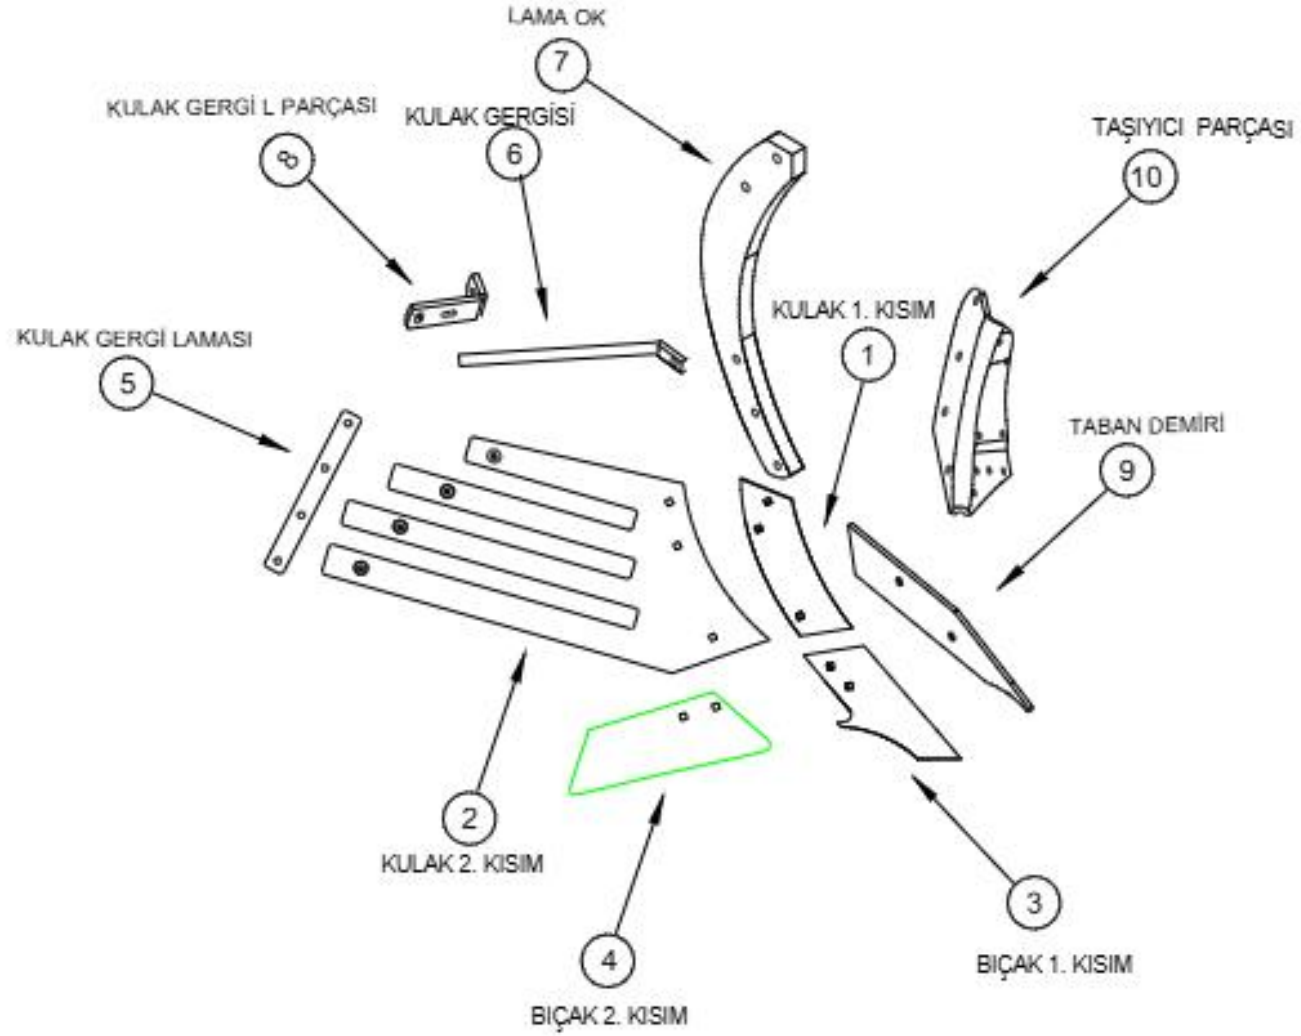

30) Teker Sacı

31) Teker Laması

32) Demir Tekerlek

33) Teker Pimi

34) Üst Destek Profili Bağlantı Sacı

KULAK TİPLERİ

B TİPİ STANDART PARÇALI KULAK

D TİPİ AVRUPA PARÇALI KULAK

F TİPİ AVRUPA ÇİTA KULAK

H TİPİ STANDART ÇİTA KULAK

A TİPİ STANDART DÜZ KULAK

C TİPİ AVRUPA PARÇALI İZGARA KULAK

E TİPİ (123 CM) AVRUPA TAM BÜKÜK KULAK

G TİPİ STANDART ÇİTA KULAK

A TİPİ KULAK MODELİ

B TİPİ KULAK MODELİ

C TİPİ KULAK MODELİ

D TİPİ KULAK MODELİ

E TİPİ KULAK MODELİ

F TİPİ KULAK MODELİ

G TİPİ KULAK MODELİ

H TİPİ KULAK MODELİ