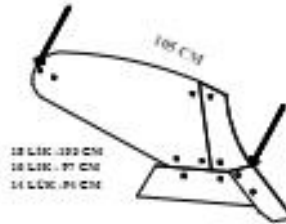

21) İnce Ayar Kelepçesi (Ön)

22) Ayak Boru Sistemi

24) Yay Saplaması Takımı

26) Çelik Yay

27) Saplama Rondelasi

TEKER VE ÜST KOL SİSTEMİ

28) Üst Kol Mafsalı

29) Üst Destek Profili

30) Teker Sacı

31) Teker Laması

32) Demir Tekerlek

33) Teker Pimi

34) Üst Destek Profili Bağlantı Sacı

KULAK TİPLERİ

B TİPİ STANDART PARÇALI KULAK

D TİPİ AVRUPA PARÇALI KULAK

F TİPİ AVRUPA ÇİTA KULAK

H TİPİ STANDART ÇİTA KULAK

A TİPİ STANDART DÜZ KULAK

C TİPİ AVRUPA PARÇALI İZGARA KULAK

E TİPİ (123 CM) AVRUPA TAM BÜKÜK KULAK

G TİPİ STANDART ÇİTA KULAK

A TİPİ KULAK MODELİ

B TİPİ KULAK MODELİ