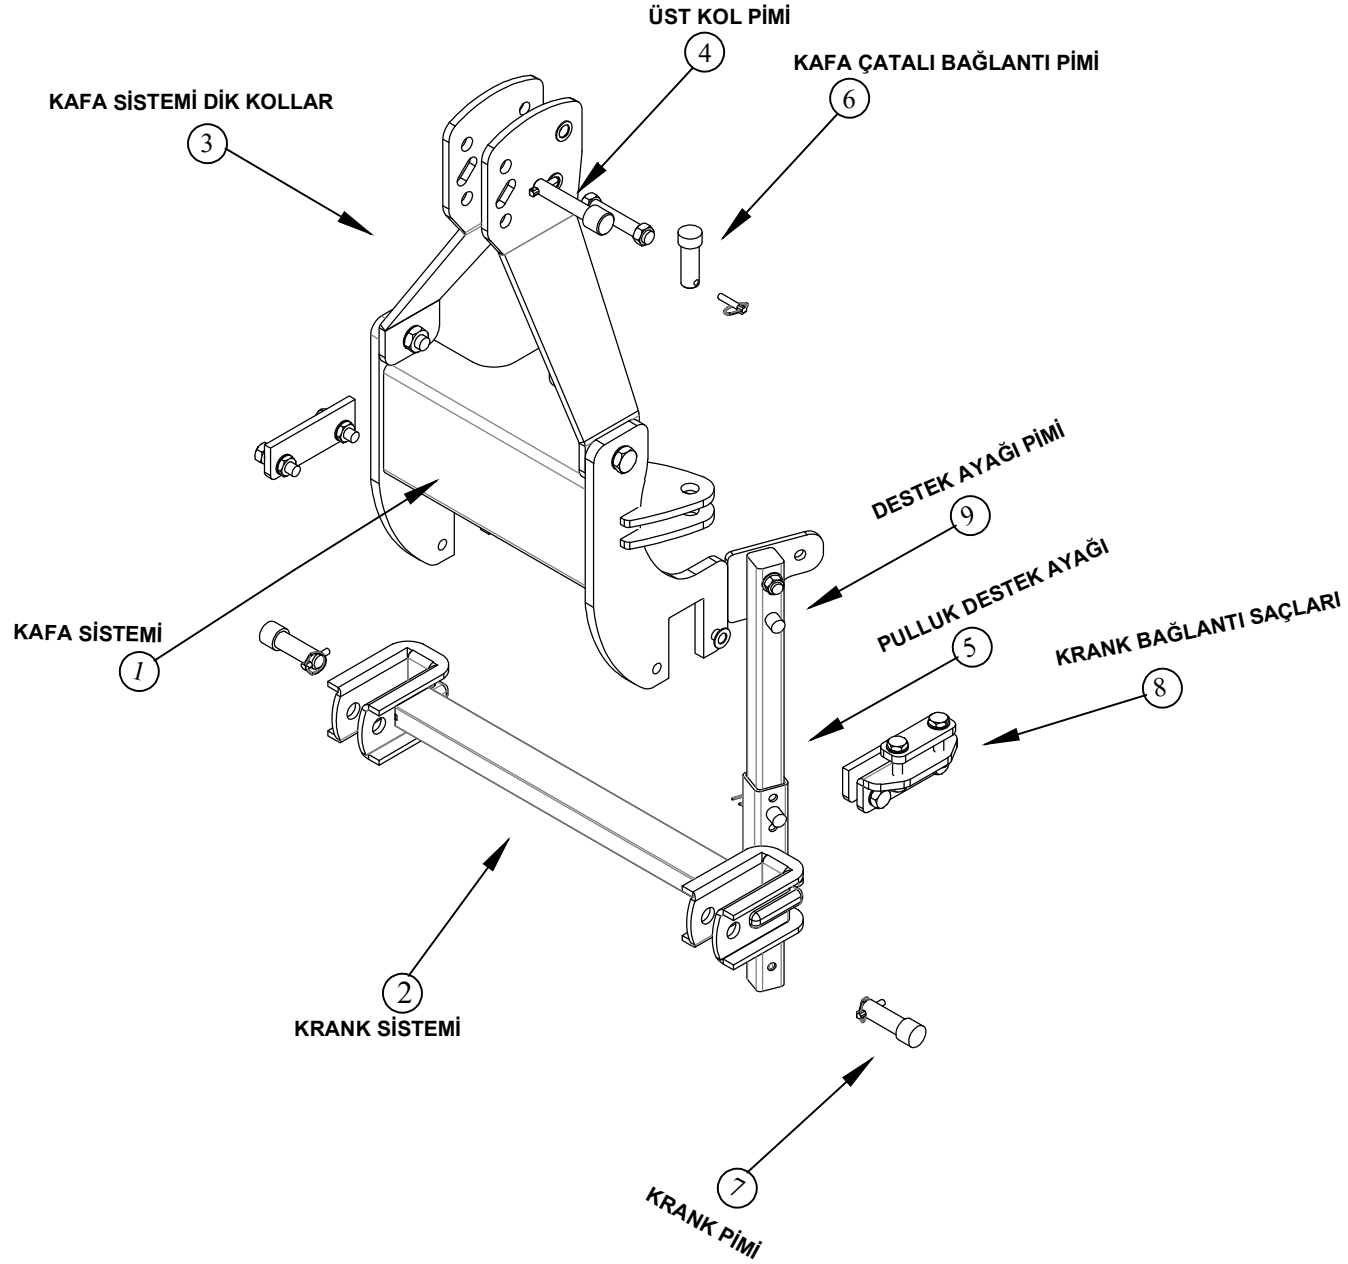

MEKANİK İNÇ AYARLI YAYLI PULLUK

KAFA SİSTEMİ

1) Kafa Sistemi

2) Krank Sistemi

3) Kafa Sistemi Dik Kollar

4) Üst Kol Pimi

5) Pulluk Destek Ayađı

6) Kafa Çatalı Bağlantı Pimi

7) Krank Pimi

8) Krank Bağlantı Sacları - 1

8) Krank Bağlantı Sacları - 2

8) Krank Bağlantı Sacları - 3

9) Destek Ayağı Pimi

ŞASE SİSTEMİ

10) Şase Profili

11) Şase Bağlantı Sacı

30) Teker Sacı

31) Teker Laması

32) Demir Tekerlek

33) Teker Pimi

34) Üst Destek Profili Bağlantı Sacı

KULAK TİPLERİ

B TİPİ STANDART PARÇALI KULAK

D TİPİ AVRUPA PARÇALI KULAK

F TİPİ AVRUPA ÇİTA KULAK

H TİPİ STANDART ÇİTA KULAK

A TİPİ STANDART DÜZ KULAK

C TİPİ AVRUPA PARÇALI İZGARA KULAK

E TİPİ (123 CM) AVRUPA TAM BÜKÜK KULAK

G TİPİ STANDART ÇİTA KULAK

A TİPİ KULAK MODELİ

B TİPİ KULAK MODELİ