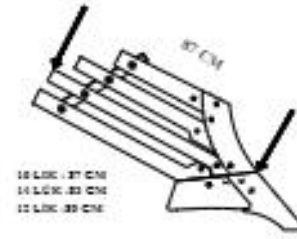

21) İnce Ayar Kelepçesi (Ön)

22) Ayak Boru Sistemi

24) Yay Saplaması Takımı

26) Çelik Yay

27) Saplama Rondelasi

TEKER VE ÜST KOL SİSTEMİ

28) Üst Kol Mafsalı

29) Üst Destek Profili

30) Teker Sacı

31) Teker Laması

32) Demir Tekerlek

33) Teker Pimi

34) Üst Destek Profili Bağlantı Sacı

KULAK TİPLERİ

B TİPİ STANDART PARÇALI KULAK

D TİPİ AVRUPA PARÇALI KULAK

F TİPİ AVRUPA ÇİTA KULAK

H TİPİ STANDART ÇİTA KULAK

A TİPİ STANDART DÜZ KULAK

C TİPİ AVRUPA PARÇALI İZGARA KULAK

E TİPİ (123 CM) AVRUPA TAM BÜKÜK KULAK

G TİPİ STANDART ÇİTA KULAK

A TİPİ KULAK MODELİ

B TİPİ KULAK MODELİ