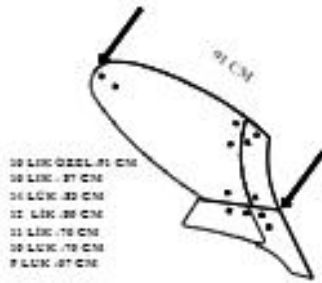

21) İnce Ayar Kelepçesi (Ön)

22) Ayak Boru Sistemi

24) Yay Saplaması Takımı

26) Çelik Yay

27) Saplama Rondelasi

TEKER VE ÜST KOL SİSTEMİ

28) Üst Kol Mafsalı

29) Üst Destek Profili

30) Teker Sacı

31) Teker Laması

32) Demir Tekerlek

33) Teker Pimi

34) Üst Destek Profili Bağlantı Sacı

KULAK TİPLERİ

B TİPİ STANDART PARÇALI KULAK

D TİPİ AVRUPA PARÇALI KULAK

F TİPİ AVRUPA ÇİTA KULAK

H TİPİ STANDART ÇİTA KULAK

A TİPİ STANDART DÜZ KULAK

C TİPİ AVRUPA PARÇALI İZGARA KULAK

E TİPİ (123 CM) AVRUPA TAM BÜKÜK KULAK

G TİPİ STANDART ÇİTA KULAK

A TİPİ KULAK MODELİ

B TİPİ KULAK MODELİ