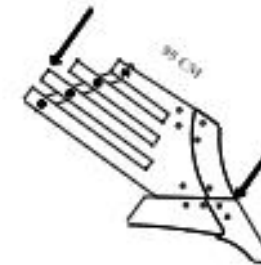

21) İnce Ayar Kelepçesi (Ön)

22) Ayak Boru Sistemi

24) Yay Saplaması Takımı

26) Çelik Yay

27) Saplama Rondelasi

TEKER VE ÜST KOL SİSTEMİ

28) Üst Kol Mafsalı

29) Üst Destek Profili

30) Teker Sacı

31) Teker Laması

32) Demir Tekerlek

33) Teker Pimi

34) Üst Destek Profili Bağlantı Sacı

KULAK TİPLERİ

B TİPİ STANDART PARÇALI KULAK

D TİPİ AVRUPA PARÇALI KULAK

F TİPİ AVRUPA ÇİTA KULAK

H TİPİ STANDART ÇİTA KULAK

A TİPİ STANDART DÜZ KULAK

C TİPİ AVRUPA PARÇALI İZGARA KULAK

E TİPİ (123 CM) AVRUPA TAM BÜKÜK KULAK

G TİPİ STANDART ÇİTA KULAK

A TİPİ KULAK MODELİ

B TİPİ KULAK MODELİ

C TİPİ KULAK MODELİ

D TİPİ KULAK MODELİ

E TİPİ KULAK MODELİ

F TİPİ KULAK MODELİ

G TİPİ KULAK MODELİ

H TİPİ KULAK MODELİ