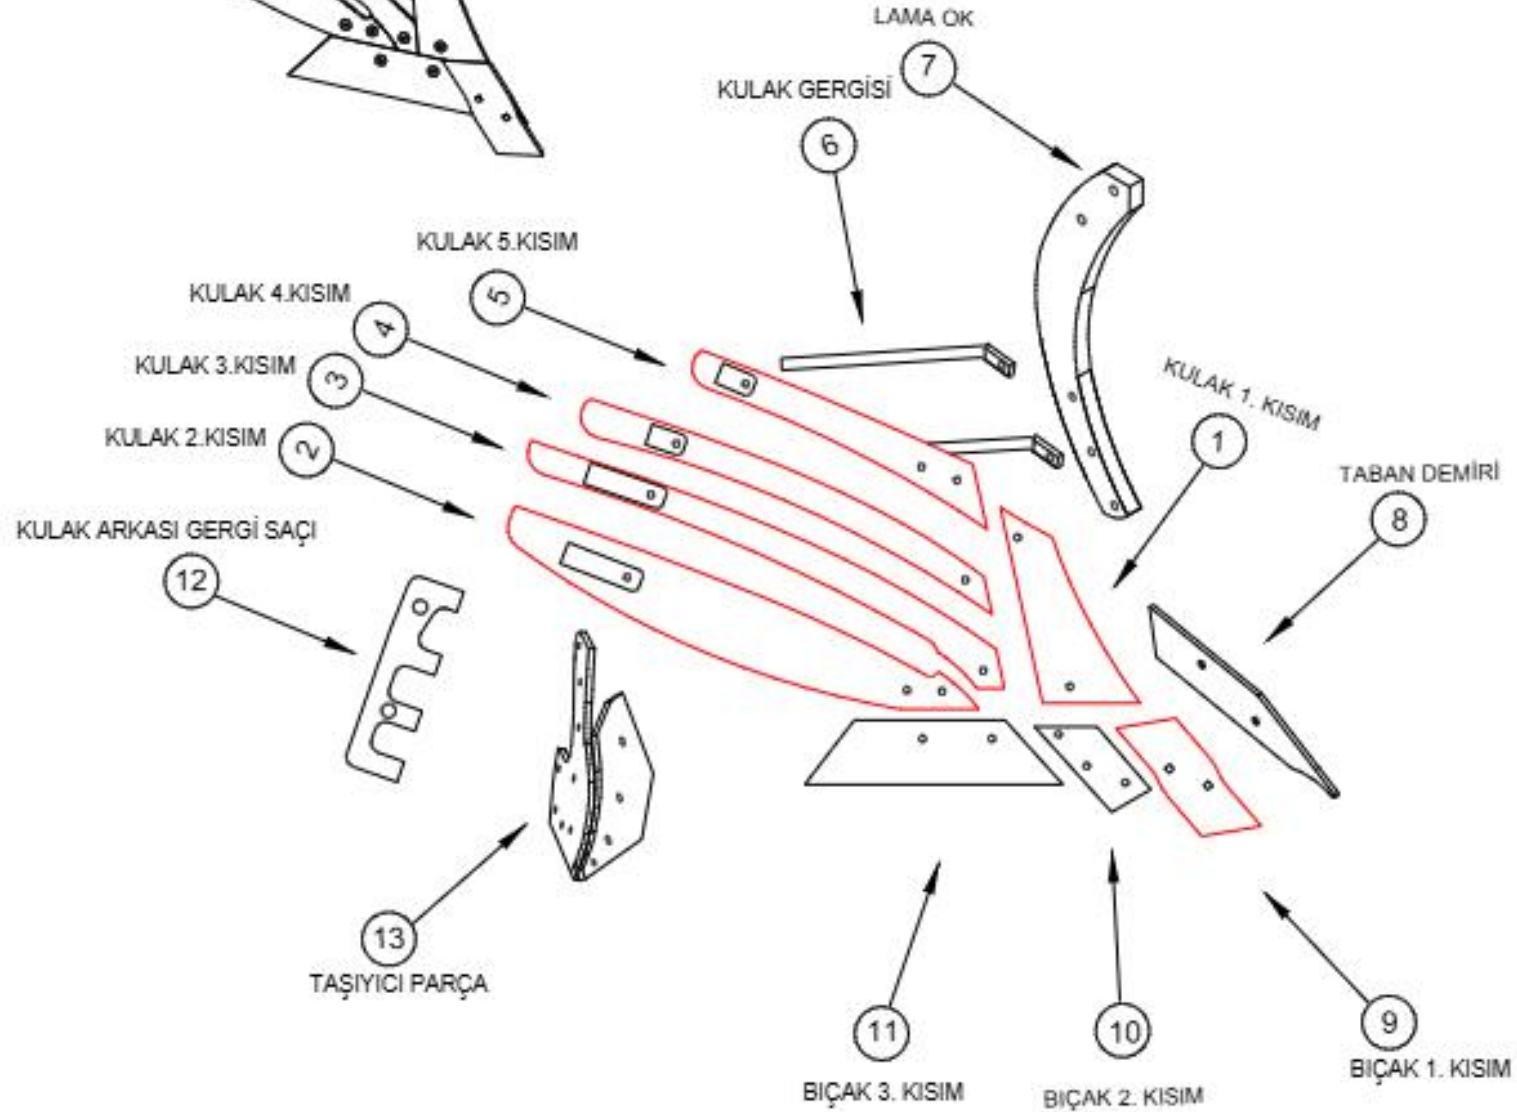

F TİPİ AVRUPA ÇİTA KULAK

H TİPİ STANDART ÇİTA KULAK

A TİPİ STANDART DÜZ KULAK

C TİPİ AVRUPA PARÇALI İZGARA KULAK

E TİPİ (123 CM) AVRUPA TAM BÜKÜK KULAK

G TİPİ STANDART ÇİTA KULAK

A TİPİ KULAK MODELİ

B TİPİ KULAK MODELİ

C TİPİ KULAK MODELİ

D TİPİ KULAK MODELİ

E TİPİ KULAK MODELİ

F TİPİ KULAK MODELİ

G TİPİ KULAK MODELİ

H TİPİ KULAK MODELİ