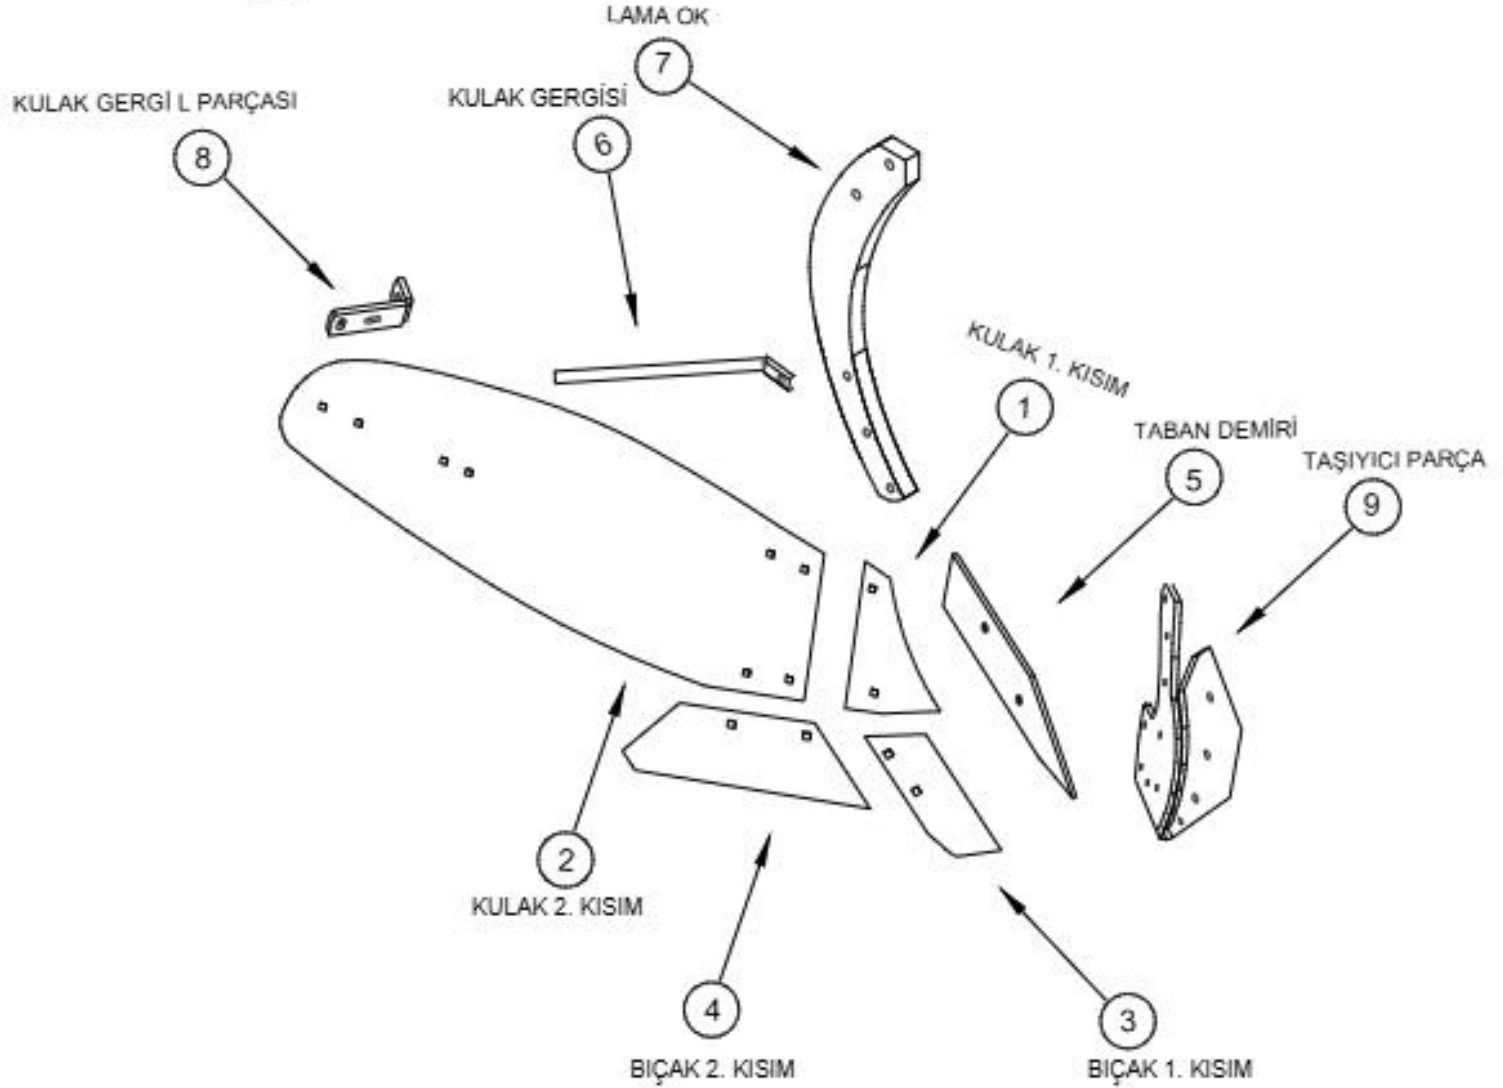

F TİPİ AVRUPA ÇİTA KULAK

H TİPİ STANDART ÇİTA KULAK

A TİPİ STANDART DÜZ KULAK

C TİPİ AVRUPA PARÇALI İZGARA KULAK

E TİPİ (123 CM) AVRUPA TAM BÜKÜK KULAK

G TİPİ STANDART ÇİTA KULAK

A TİPİ KULAK MODELİ

B TİPİ KULAK MODELİ

C TİPİ KULAK MODELİ

D TİPİ KULAK MODELİ

E TİPİ KULAK MODELİ

F TİPİ KULAK MODELİ

G TİPİ KULAK MODELİ

H TİPİ KULAK MODELİ