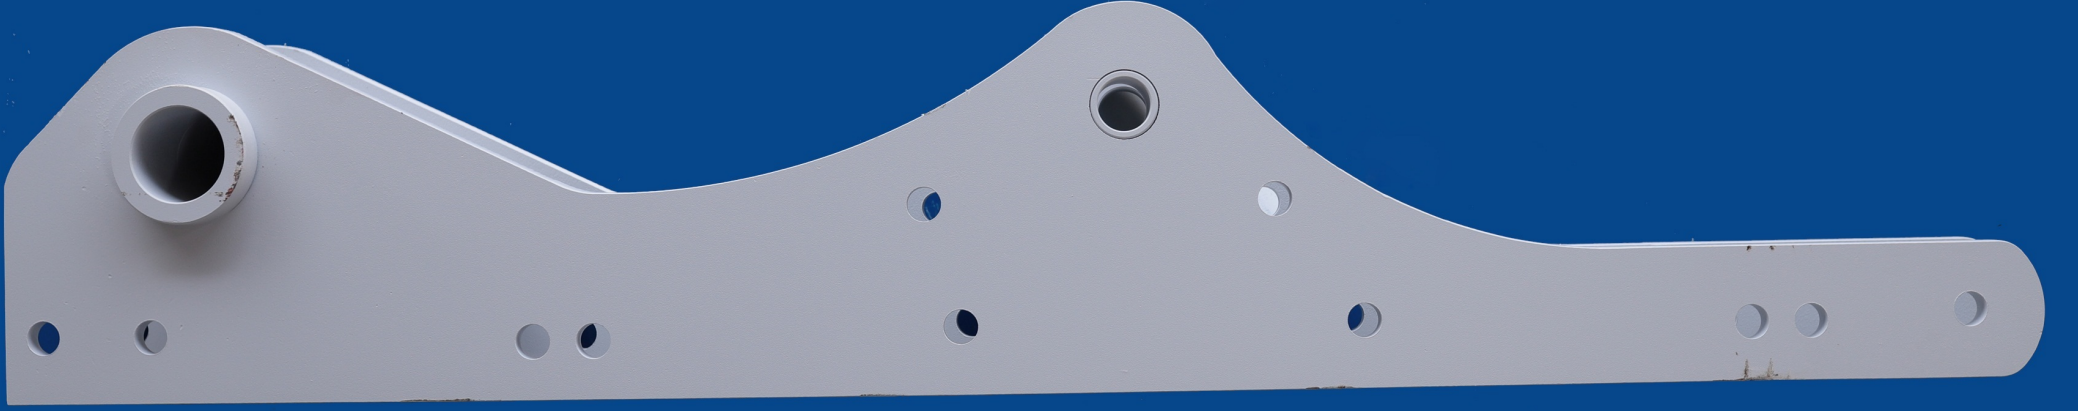

MEKANİK İNÇ AYARLI YAYLI PULLUK

KAFA SİSTEMİ

1) Kafa Sistemi

2) Krank Sistemi

3) Kafa Sistemi Dik Kollar

4) Üst Kol Pimi

5) Pulluk Destek Ayađı

6) Kafa Çatalı Bağlantı Pimi

7) Krank Pimi

8) Krank Bağlantı Sacları - 1

8) Krank Bağlantı Sacları - 2

8) Krank Bağlantı Sacları - 3

9) Destek Ayağı Pimi

ŞASE SİSTEMİ

10) Şase Profili

11) Şase Bağlantı Sacı

F TİPİ AVRUPA ÇİTA KULAK

H TİPİ STANDART ÇİTA KULAK

A TİPİ STANDART DÜZ KULAK

C TİPİ AVRUPA PARÇALI İZGARA KULAK

E TİPİ (123 CM) AVRUPA TAM BÜKÜK KULAK

G TİPİ STANDART ÇİTA KULAK

A TİPİ KULAK MODELİ

B TİPİ KULAK MODELİ