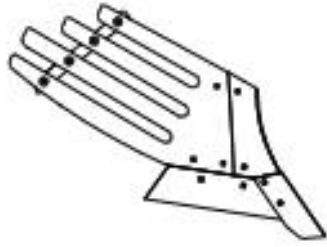

21) İnce Ayar Kelepçesi (Ön)

22) Ayak Boru Sistemi

24) Yay Saplaması Takımı

26) Çelik Yay

27) Saplama Rondelasi

TEKER VE ÜST KOL SİSTEMİ

28) Üst Kol Mafsalı

29) Üst Destek Profili

30) Teker Sacı

31) Teker Laması

32) Demir Tekerlek

33) Teker Pimi

34) Üst Destek Profili Bağlantı Sacı

KULAK TİPLERİ

B TİPİ STANDART PARÇALI KULAK

D TİPİ AVRUPA PARÇALI KULAK

F TİPİ AVRUPA ÇİTA KULAK

H TİPİ STANDART ÇİTA KULAK

A TİPİ STANDART DÜZ KULAK

C TİPİ AVRUPA PARÇALI İZGARA KULAK

E TİPİ (123 CM) AVRUPA TAM BÜKÜK KULAK

G TİPİ STANDART ÇİTA KULAK

A TİPİ KULAK MODELİ

B TİPİ KULAK MODELİ

C TİPİ KULAK MODELİ

D TİPİ KULAK MODELİ

E TİPİ KULAK MODELİ

F TİPİ KULAK MODELİ

G TİPİ KULAK MODELİ

H TİPİ KULAK MODELİ