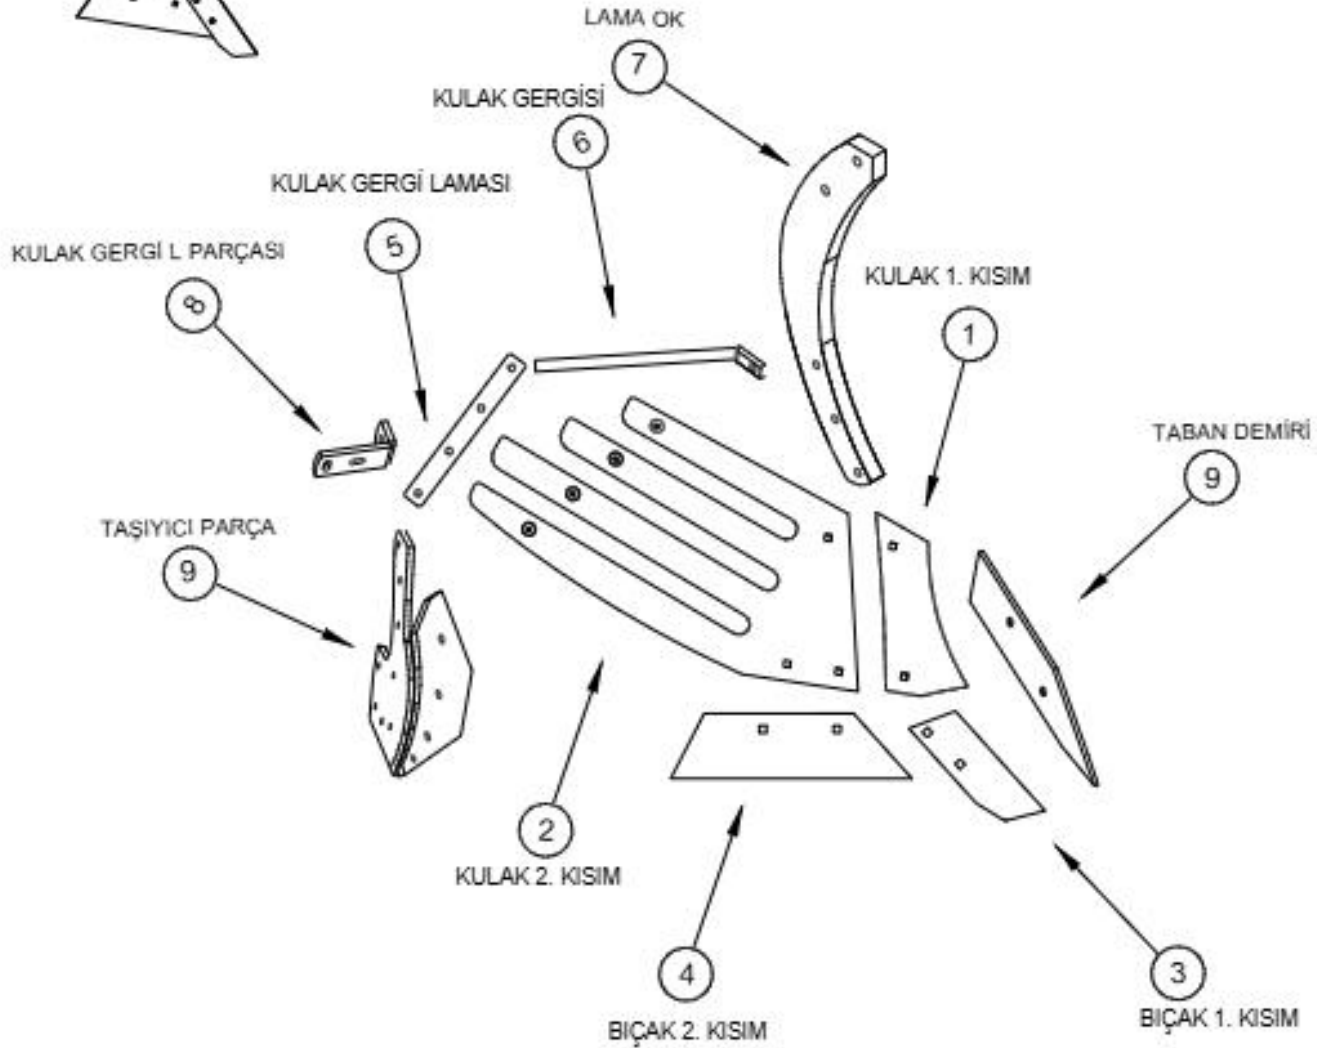

21) İnce Ayar Kelepçesi (Ön)

22) Ayak Boru Sistemi

24) Yay Saplaması Takımı

26) Çelik Yay

27) Saplama Rondelasi

TEKER VE ÜST KOL SİSTEMİ

28) Üst Kol Mafsalı

29) Üst Destek Profili

30) Teker Sacı

31) Teker Laması

32) Demir Tekerlek

33) Teker Pimi

34) Üst Destek Profili Bağlantı Sacı

KULAK TİPLERİ

B TİPİ STANDART PARÇALI KULAK

D TİPİ AVRUPA PARÇALI KULAK

F TİPİ AVRUPA ÇİTA KULAK

H TİPİ STANDART ÇİTA KULAK

A TİPİ STANDART DÜZ KULAK

C TİPİ AVRUPA PARÇALI İZGARA KULAK

E TİPİ (123 CM) AVRUPA TAM BÜKÜK KULAK

G TİPİ STANDART ÇİTA KULAK

A TİPİ KULAK MODELİ

B TİPİ KULAK MODELİ

C TİPİ KULAK MODELİ

D TİPİ KULAK MODELİ

E TİPİ KULAK MODELİ

F TİPİ KULAK MODELİ

G TİPİ KULAK MODELİ

H TİPİ KULAK MODELİ