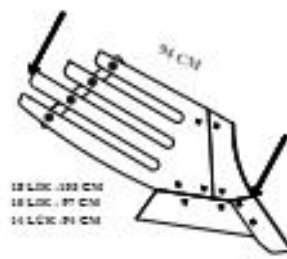

21) İnce Ayar Kelepçesi (Ön)

22) Ayak Boru Sistemi

24) Yay Saplaması Takımı

26) Çelik Yay

27) Saplama Rondelasi

TEKER VE ÜST KOL SİSTEMİ

28) Üst Kol Mafsalı

29) Üst Destek Profili

30) Teker Sacı

31) Teker Laması

32) Demir Tekerlek

33) Teker Pimi

34) Üst Destek Profili Bağlantı Sacı

KULAK TİPLERİ

B TİPİ STANDART PARÇALI KULAK

D TİPİ AVRUPA PARÇALI KULAK

F TİPİ AVRUPA ÇİTA KULAK

H TİPİ STANDART ÇİTA KULAK

A TİPİ STANDART DÜZ KULAK

C TİPİ AVRUPA PARÇALI İZGARA KULAK

E TİPİ (123 CM) AVRUPA TAM BÜKÜK KULAK

G TİPİ STANDART ÇİTA KULAK

A TİPİ KULAK MODELİ

B TİPİ KULAK MODELİ