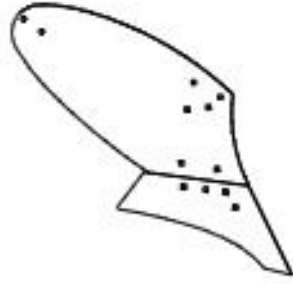

30) Teker Sacı

31) Teker Laması

32) Demir Tekerlek

33) Teker Pimi

34) Üst Destek Profili Bağlantı Sacı

KULAK TİPLERİ

B TİPİ STANDART PARÇALI KULAK

D TİPİ AVRUPA PARÇALI KULAK

F TİPİ AVRUPA ÇİTA KULAK

H TİPİ STANDART ÇİTA KULAK

A TİPİ STANDART DÜZ KULAK

C TİPİ AVRUPA PARÇALI İZGARA KULAK

E TİPİ (123 CM) AVRUPA TAM BÜKÜK KULAK

G TİPİ STANDART ÇİTA KULAK

A TİPİ KULAK MODELİ

B TİPİ KULAK MODELİ

C TİPİ KULAK MODELİ

D TİPİ KULAK MODELİ

E TİPİ KULAK MODELİ

F TİPİ KULAK MODELİ

G TİPİ KULAK MODELİ

H TİPİ KULAK MODELİ