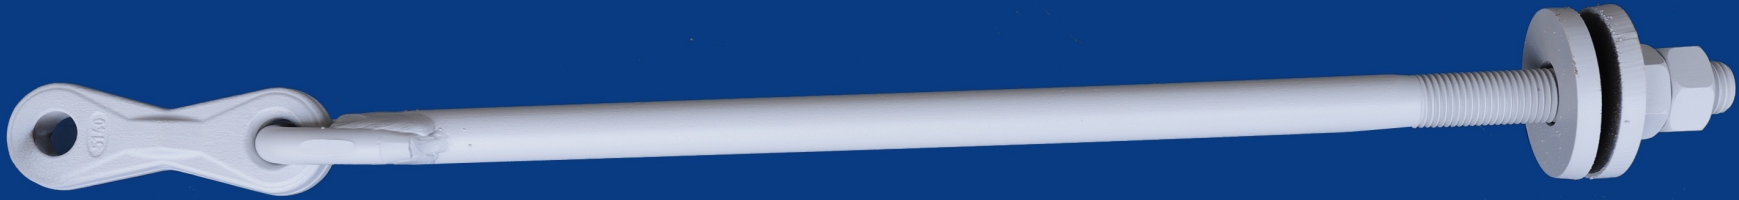

7) Krank Pimi

8) Krank Bağlantı Sacları - 1

8) Krank Bağlantı Sacları - 2

8) Krank Bağlantı Sacları - 3

9) Destek Ayağı Pimi

ŞASE SİSTEMİ

10) Şase Profili

11) Şase Bağlantı Sacı

12) Kafa Mili

13) Fiberli Somun

14) Şase Bağlantı Topuzu

15) Kafa Ayar Kolu

16) Çatal Bağlantı Mili

18) Şase Cıvatası

19) Fiberli Somun

20) İnce Ayar Kelepçesi (Arka)

21) İnce Ayar Kelepçesi (Ön)

22) Ayak Boru Sistemi

24) Yay Saplaması Takımı

26) Çelik Yay

27) Saplama Rondelasi

TEKER VE ÜST KOL SİSTEMİ

28) Üst Kol Mafsalı

29) Üst Destek Profili

F TİPİ AVRUPA ÇİTA KULAK

H TİPİ STANDART ÇİTA KULAK

A TİPİ STANDART DÜZ KULAK

C TİPİ AVRUPA PARÇALI İZGARA KULAK

E TİPİ (123 CM) AVRUPA TAM BÜKÜK KULAK

G TİPİ STANDART ÇİTA KULAK

A TİPİ KULAK MODELİ

B TİPİ KULAK MODELİ